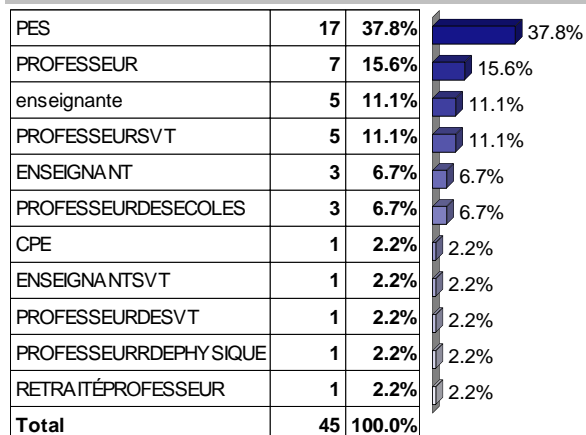

Attentes - Ce forum a-t'il répondu à vos attentes ?**Connaissances - Ce forum vous a-t'il permis d'acquérir de nouvelles connaissances ?****Partenaires - Avez vous découvert de nouveaux partenaires pour mener des projets ?****Activités - Que pensez vous de la variété des activités proposées par ce forum ?****Organisation - Que pensez vous de l'organisation générale de ce Forum ?****Profession - Quelle est votre profession ?****Sexe - Vous êtes ?**